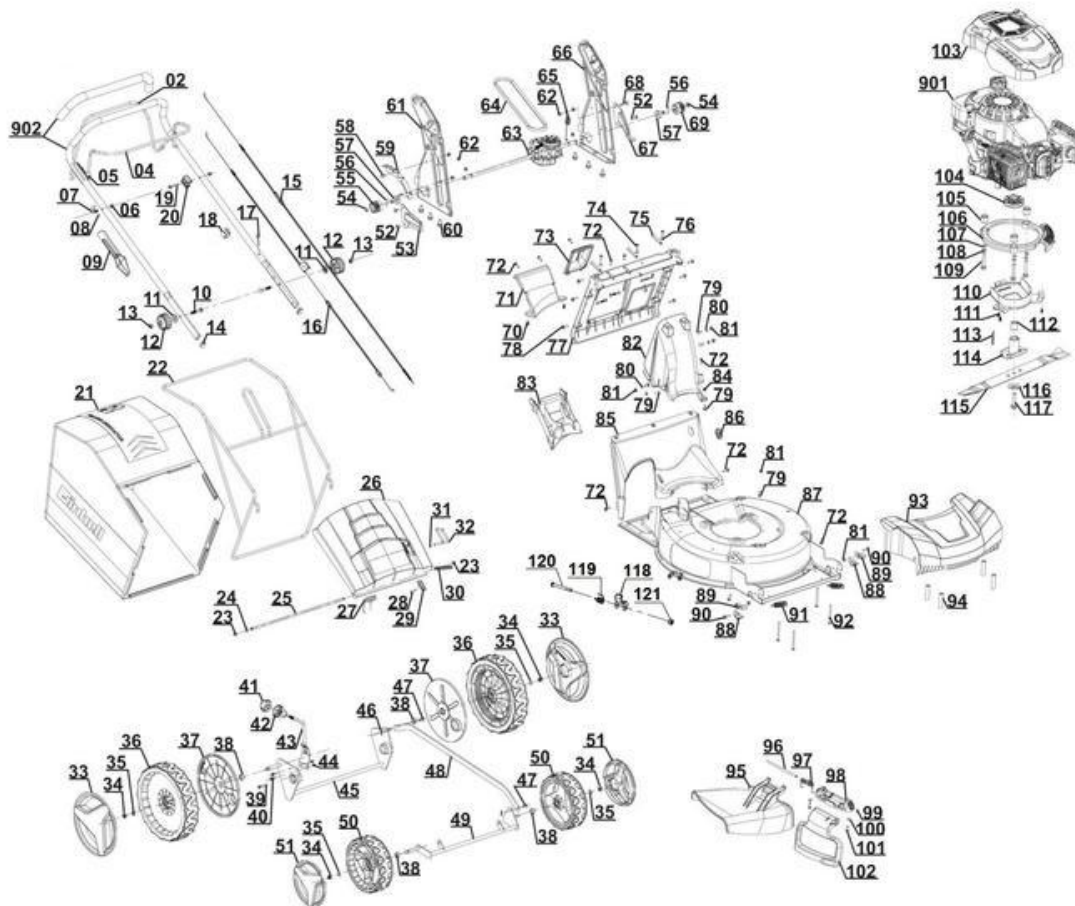

## Spare parts

Pos	Art.	Ident number	Product Name	Pos	Art.	Ident number	Product Name
002	340476001002	00000	Self walk lever (Silver)	067	340476001067	00000	Left connecting plate
004	340476001004	00000	Throttle lever	068	340476001068	00000	soket head cap screw
005	340476001005	00000	Connecting rod holder	069	340476001069	00000	Left gear
006	340476001006	00000	blind nut	070	340476001070	00000	Composite slot screw
007	340476001007	00000	fixed link	071	340476001071	00000	Guide plate
008	340476001008	00000	rubber sleeve	072	340476001072	00000	self tapping screw
009	340476001009	00000	grass clearing stick	073	340476001073	00000	Support plate cover
010	340476001010	00000	Square neck bolt	074	340476001074	00000	Composite slot screw
011	340476001011	00000	Flat washer	075	340476001075	00000	Support plate gasket
012	340476001012	00000	Fixed knob	076	340476001076	00000	Washer
013	340476001013	00000	Hexagon nut	077	340476001077	00000	Rear stop support plate
014	340476001014	00000	Arm blocking head	078	340476001078	00000	self tapping screw
015	340476001015	00000	clutch cable	079	340476001079	00000	Square neck bolt
016	340485001016	00010	pull the brakes	080	340476001080	00000	Washer
017	340476001017	00000	Bolt	081	340476001081	00000	Six angle lock nut
018	340476001018	00000	Line deduction	082	340476001082	00000	Back row
019	340476001019	00000	Hexagon headed bolt	083	340476001083	00000	Out of the grass mouth baffle
020	340476001020	00000	Fixed base	084	340476001084	00000	Cap nut
021	340476001021	00000	Clippings bag	085	340476001085	00000	Tire cover
022	340476001022	00000	Grass basket holder	086	340476001086	00000	stay wire
023	340476001023	00000	Six angle lock nut	087	340476002087	00000	Housing (New)
024	340476001024	00000	Washer	088	340476001088	00000	bottom bearing bushing
025	340476001025	00000	Back cover shaft	089	340476001089	00000	top bearing bushing
026	340476001026	00000	Rear cover	090	340476001090	00000	Six angle bolt
027	340476001027	00000	Rear baffle spring	091	340476001091	00000	Tension spring
028	340476001028	00000	self tapping screw	092	340476001092	00000	Composite slot screw
029	340476001029	00000	Back cover block	093	340476001093	00000	Decorative cover
030	340476001030	00000	Winding clip	094	340476001094	00000	Shim
031	340476001031	00000	rubber sleeve	095	340476001095	00000	Side row
032	340476001032	00000	Rear lid bracket	096	340476001096	00000	Side rank shaft
033	340476001033	00000	wheel cap	097	340476001097	00000	Torsional spring
034	340476001034	00000	Six angle lock nut	098	340476001098	00000	Supporting frame
035	340476001035	00000	Washer	099	340476001099	00000	E-retaining ring
036	340476001036	00000	wheel	099	340485001099	00000	color box
037	340476001037	00000	Wheel cover	100	340476001100	00000	Washer
038	340476001038	00000	Wheel shaft sleeve	101	340476001101	00000	Composite slot screw
039	340476001039	00000	Screw	102	340476002102	00000	Side baffle (New)
040	340476001040	00000	Bolt	104	340476001104	00000	Belt wheel
041	340476001041	00000	Handle upper cover	105	340476001105	00000	stationary bushing
042	340476001042	00000	Handle lower cover	106	340476001106	00000	Supporting frame
043	340476001043	00000	Adjust high lever assy'	107	340476001107	00000	Washer
044	340476001044	00000	Six angle lock nut	108	340476001108	00000	Spring washer
045	340476001045	00000	Rear Axle	109	340476001109	00000	screw bolt
046	340476001046	00000	R Pin	110	340476001110	00000	Belt cover
047	340476001047	00000	Pin	111	340476001111	00000	Composite slot screw
048	340476001048	00000	link bar	112	340476001112	00000	axle sleeve
049	340476001049	00000	Front axle	113	340476001113	00000	The crankshaft long key
050	340476001050	00000	wheel	114	340476001114	00000	Blade fixed plate
051	340476001051	00000	8 inch wheel cover	115	340476001115	00000	Blade
052	340476001052	00000	soket head cap screw	116	340476001116	00000	Dish washer
053	340476001053	00000	Right connecting plate	117	340476001117	00000	Blade bolt
054	340476001054	00000	Axis with circlips	118	340476002118	00000	trigger
055	340476001055	00000	Right gear	119	340476002119	00000	torsion spring
056	340476001056	00000	Gear pin	120	340476002120	00000	screw M3x25
057	340476001057	00000	Bearing	121	340476002121	00000	nut M3
058	340476001058	00000	Square neck bolt	801	340476001801	00000	Spark plug wrench
059	340476001059	00000	Right height adjustment plate	802	340476001802	00000	Spark plug sleeve
060	340476001060	00000	Bolt	901	340485001901	00010	Engine
061	340476001061	00000	Right support plate	902	340476001902	00010	handle with tube
062	340476001062	00000	Six angle lock nut				
063	340476001063	00000	Single speed self propelled de				
064	340476001064	00000	leather belt				
065	340476001065	00000	draw spring				
066	340476001066	00000	left supporting board				